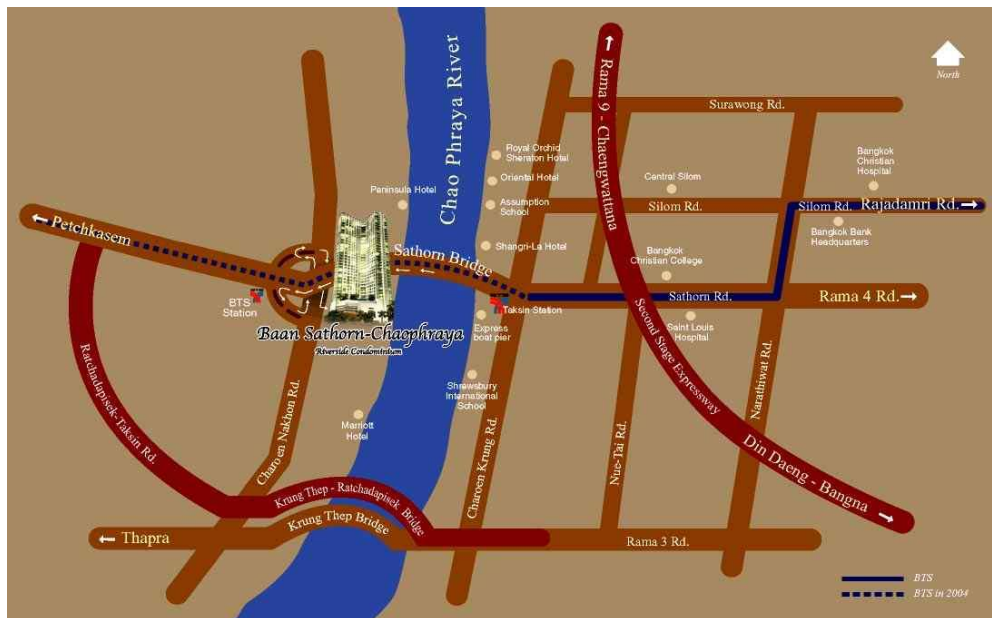

## Baan Sathorn Chaophraya Map

**Baan Sathorn Chaophraya**  
**931/382 Soi Charoen Nakhon 15A,**  
**Charoen Nakhon Rd.**  
**Klong San, Bangkok 10600**

Please give the below translated direction to taxi driver:

สำหรับพี่แท็กซี่,

ไปคอนโดบ้านสาทรเจ้าพระยาอยู่ฝั่งธนฯติดกับสะพานตากสินคะ  
ถ้าขับมาจากถนนสาทรก็ขึ้นสะพานตากสิน ชิดซ้ายแล้วเลี้ยวออกที่  
เกือบปลายสะพานเพื่อเข้าถนนเจริญนคร เมื่อถึงไฟเขียวไฟแดงให้  
พี่เลี้ยวซ้ายเข้าถนนเจริญนคร ขับลอดสะพานตากสิน แล้วเลี้ยวซ้าย  
ที่ไฟแดงตรงสามแยก เลี้ยวแล้วตรงไปซีก 100 เมตร แล้วชิดขวาถลบนรถ  
กลับมาที่ไฟแดงตรงสามแยกแล้วเลี้ยวขวาเข้าถนนเจริญนคร ขับลอด  
สะพานตากสินแล้วชิดซ้ายแล้วเลี้ยวซ้ายเข้าซอยเจริญนคร 15A  
จะเห็นป้ายมยาม ให้บอกว่ามีส่งแขกที่คอนโดบ้านสาทรเจ้าพระยา